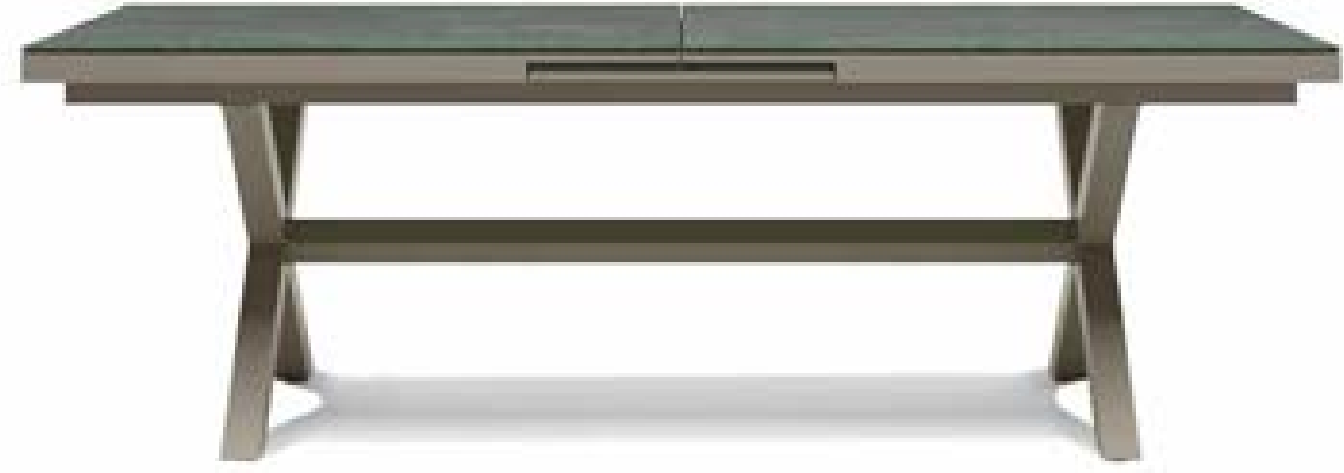

MUSE MASA GRUBU

Alüminyum, İp Örgü

Masa (6 Kişilik)
180 cm x 90 cm x 75 cm

Masa (8 Kişilik)
230 cm x 100 cm x 75 cm

Sandalye
63 cm x 63 cm x 76 cm

Renkler

Coconut

Silver