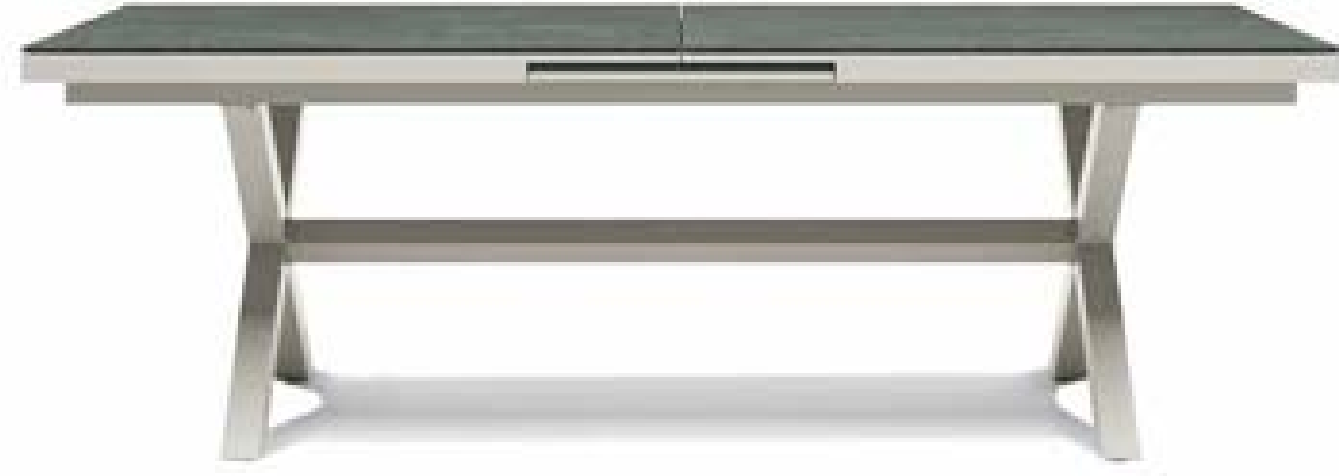

Puf 40 cm x 40 cm x 23 cm

FREEDOM PUF

Alüminyum, İp Örgü

Puf
54 cm x 54 cm x 37 cm

FREEDOM MASA GRUBU

Alüminyum, İp Örgü

Masa (6 Kişilik) 180 cm x 90 cm x 75 cm | Masa (8 Kişilik) 230 cm x 100 cm x 75 cm | Açılır Masa 100 cm x 240 cm / 300 cm x 75 cm | Sandalye 63 cm x 63 cm x 76 cm